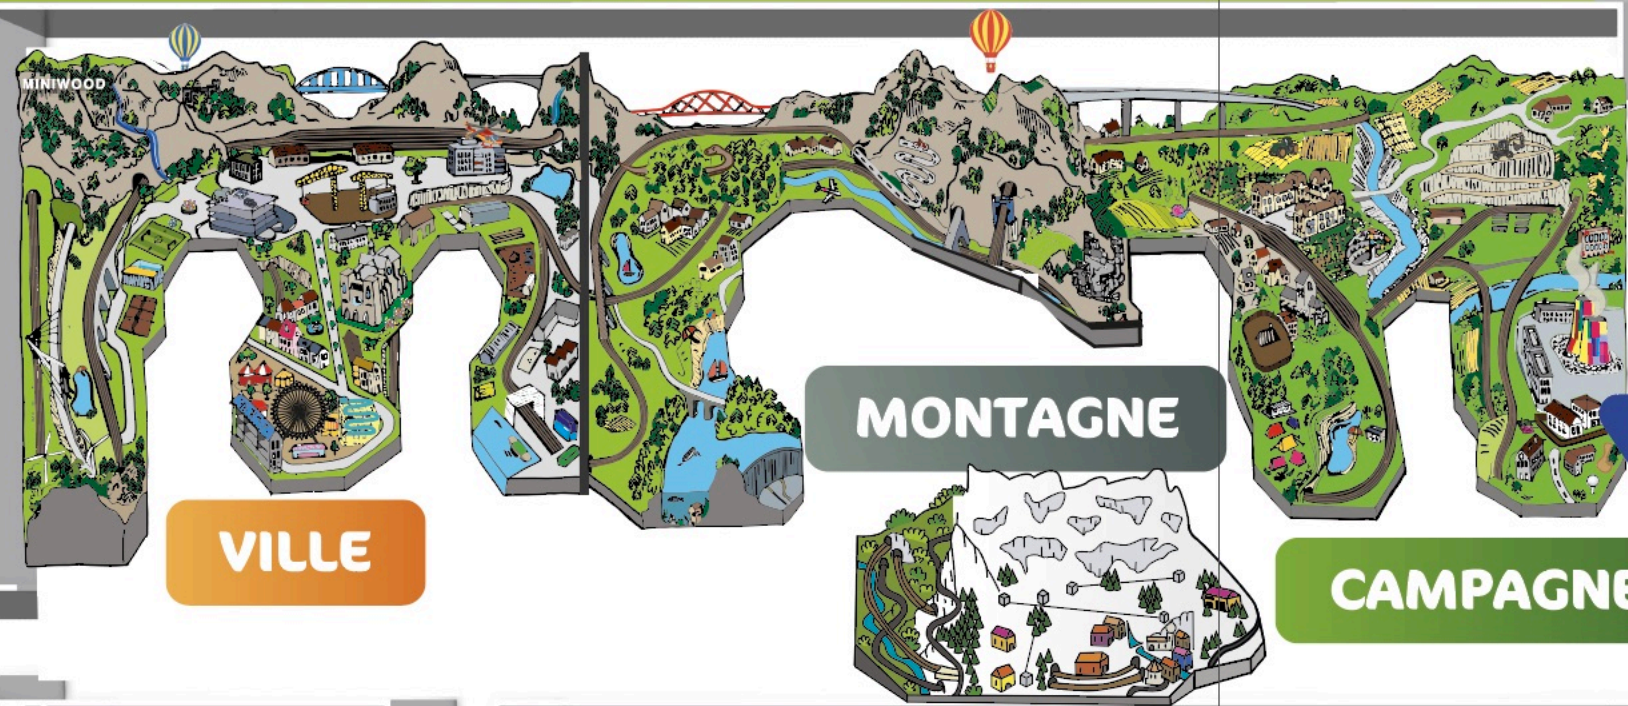

# PLAN DU PARC

ENTRÉE/SORTIE

**MINI WORLD CAFÉ**  
OUVERT DE 14H30 À 18H45

**LYON**

**MARSEILLE**

**CÔTE D'AZUR**