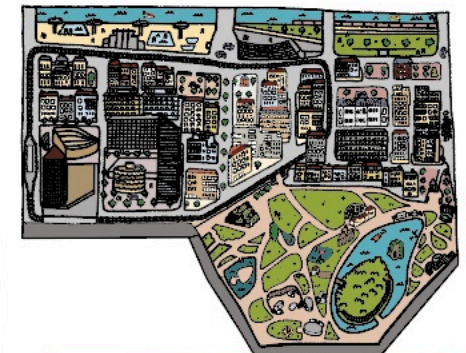

# PLAN DU PARC

ENTRÉE/SORTIE

**MINI WORLD CAFÉ**  
OUVERT DE 14H30 À 18H45

**LYON**

**MARSEILLE**

**CÔTE D'AZUR**