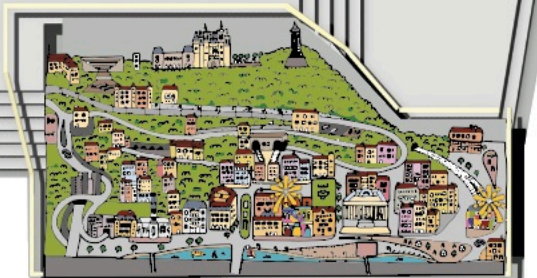

# PLAN DU PARC

ENTRÉE/SORTIE

**MINI WORLD CAFÉ**  
OUVERT DE 14H30 À 18H45

**LYON**

**MARSEILLE**

**CÔTE D'AZUR**